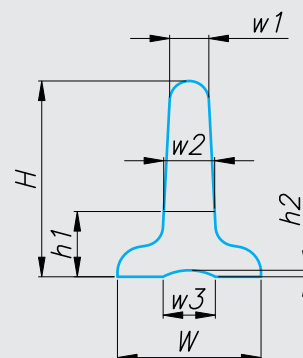

* na povpraševanje

	NT20	NT30	NT40	NT50	NT60	NT75	NT100
H	20	30	40	50	60	75	100
w1	4,5	5	6	7	8	9	11
w2	6	7,5	9,5	11,5	11,5	16	20,5
h	10	10	10	10	10	10	10
R	3	3	3	3	3	3	3
D valja	30	40	50	60	70	90	120

NH

*vse dimenzije so v mm

Item	T20	T30	T40	T50	T60	T75	T100
W	20,5	22	23,5	25,5	37,5	39,5	45
H	20	30	40	50	60	75	100
w1	5	6	7	8	9	10,5	13
w2	5,8	7,8	9,8	11,1	13,3	16,5	20,3
w3	7	8	8	8	18	18	18
h1	10	10	10	10	10	10	10
h2	1	1	1	1	1,5	1,5	1,5
D valja	50	80	90	100	120	160	220