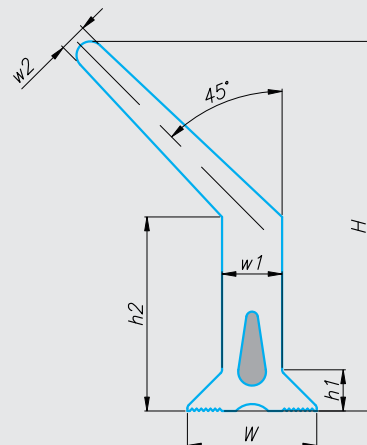

*vse dimenzije so v mm

H-RF

	H-RF70	H-RF80
W	28	28
H	70	80
w1	12	12
w2	7	7
h1	8	8
h2	40	40
D valja	160	180

Barve na voljo:

- Bela
- Petrol
- Svetlo zelena
- * Temno zelena
- Svetlo modra
- * Temno modra
- Črna