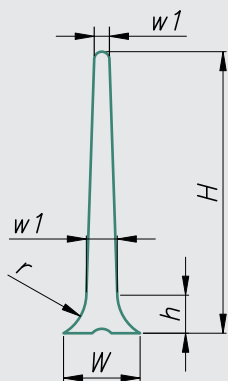

PU PREČKE

UV

Barve na voljo:

- ☐ Bela
- ☒ * Petrol
- ☒ * Svetlo zelena
- ☒ Temno zelena
- ☐ Svetlo modra
- ☐ * Temno modra
- ☐ * Črna

* na povpraševanje

	UV20	UV30	UV40	UV50	UV60
W	10,5	10,5	10,5	10,5	10,5
H	20	30	40	50	60
w1	3	3	3	3	3
w2	6	6	6	6	6
h	5	5	5	5	5
r	6	6	6	6	6
D valja	40	45	50	60	100