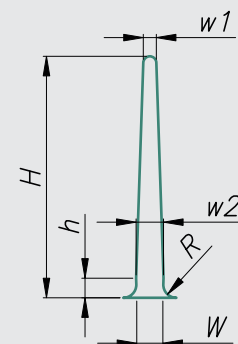

H	10	15	20	25	30	40	50	60
D valja	50	50	50	50	50	50	50	60

SP6

H	10	15	20	25	30	40	50	60	70	80	90
D valja	80	80	80	80	80	80	80	80	100	100	100

Barve na voljo:

- ☐ Bela
- ☐ Petrol
- ☐ Svetlo zelena
- ☐ Temno zelena
- ☐ Svetlo modra
- ☐ Temno modra
- ☐ Črna

* na povpraševanje

OPCIJA 75°

PN20 PN35 PN50 PN75