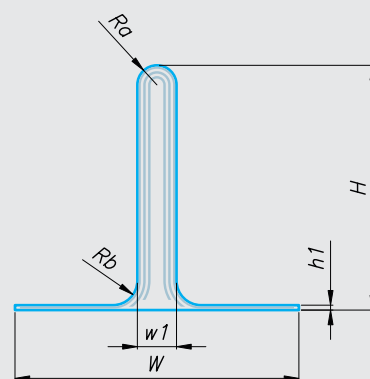

*vse dimenzije so v mm

H-RF

	H-RF70	H-RF80
W	28	28
H	70	80
w1	12	12
w2	7	7
h1	8	8
h2	40	40
D valja	160	180

Barve na voljo:

- Bela
- Petrol
- Svetlo zelena
- * Temno zelena
- Svetlo modra
- * Temno modra
- Črna

* na povpraševanje

TW

	TW20	TW30	TW40	TW50	TW60	TW75	TW100
H	20	30	40	50	60	75	100
W	58	58	58	58	58	58	58
w1	8	8	8	8	8	8	8
h1	1	1	1	1	1	1	1
Ra	4	4	4	4	4	4	4
Rb	5	5	5	5	5	5	5
D valja	100	100	100	100	100	100	100